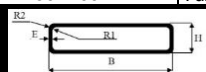

Référence	Désignation	Poids kg/m	Disponibilité
FR180X60X4T	Tube rectangulaire 180x60x4x6000mm alu 6060 thermolaqué	5,011	Sur commande
FR180X80X4T	Tube rectangulaire 180x80x4x6000mm alu 6060 thermolaqué	5,443	Sur commande
FR200X18X2T	Tube rectangulaire 200x18x2x6000mm alu 6060 thermolaqué	2,311	Sur commande
FR200X20X2T	Tube rectangulaire 200x20x2x6000mm alu 6060 thermolaqué	2,333	Sur commande
FR200X30X2.8T	Tube rectangulaire 200x30x2,8x6000mm alu 6060 thermolaqué	3,393	Sur commande
FR200X35X2T	Tube rectangulaire 200x35x2x6000mm alu 6060 thermolaqué	2,495	Sur commande
FR200X40X3T	Tube rectangulaire 200x40x3x6000mm alu 6060 thermolaqué	3,791	Sur commande
FR200X50X2.5T	Tube rectangulaire 200x50x2,5x6000mm alu 6060 thermolaqué	3,308	Sur commande
FR200X50X4T	Tube rectangulaire 200x50x4x6000mm alu 6060 thermolaqué	5,227	Sur commande
FR200X60X4T	Tube rectangulaire 200x60x4x6000mm alu 6060 thermolaqué	5,443	Sur commande
FR200X80X4T	Tube rectangulaire 200x80x4x6000mm alu 6060 thermolaqué	5,875	Sur commande
FR200X100X2.2T	Tube rectangulaire 200x100x2,2x6000mm alu 6060 thermolaqué	3,512	Sur commande
FR200X100X5T	Tube rectangulaire 200x100x5x6000mm alu 6060 thermolaqué	7,830	Sur commande
FR240X100X5T	Tube rectangulaire 240x100x5x6000mm alu 6060 thermolaqué	8,910	Sur commande
FR250X50X3T	Tube rectangulaire 250x50x3x6000mm alu 6060 thermolaqué	4,763	Sur commande
FR250X100X4T	Tube rectangulaire 250x100x4x6000mm alu 6060 thermolaqué	7,387	Sur commande

TUBE RECTANGULAIRE ANGLES ARRONDIS : B x H x E x R2 x Longueur