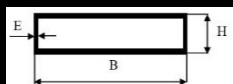

19 Bis ZA Bellevue 2
56700 MERLEVEZEZ

PROFILES ALU ANODISE EN STOCK

02 97 78 46 52 / 09 66 88 46 52
contact@m2m-alu.com

Anodisation colorée sur demande

Référence	Désignation	Poids kg/m
340090A-1M	Tube carré angles arrondis 150x150x4xR10x1000mm alu 6060 anodisé gris satiné	6,159
340090A-2M	Tube carré angles arrondis 150x150x4xR10x2000mm alu 6060 anodisé gris satiné	6,159
340090A-3M	Tube carré angles arrondis 150x150x4xR10x3000mm alu 6060 anodisé gris satiné	6,159
340090A-6M	Tube carré angles arrondis 150x150x4xR10x6000mm alu 6060 anodisé gris satiné	6,159
340094A-1M	Tube carré angles arrondis 150x150x5xR10x1000mm alu 6060 anodisé gris satiné	7,656
340094A-2M	Tube carré angles arrondis 150x150x5xR10x2000mm alu 6060 anodisé gris satiné	7,656
340094A-3M	Tube carré angles arrondis 150x150x5xR10x3000mm alu 6060 anodisé gris satiné	7,656
340094A-6M	Tube carré angles arrondis 150x150x5xR10x6000mm alu 6060 anodisé gris satiné	7,656