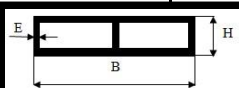

PROFILE REGLE : B x H x E x Longueur

370013A-1M	Profilé règle 1 entretoise 65x30x2x1000mm alu 6060 anodisé gris satiné	1,132
370013A-2M	Profilé règle 1 entretoise 65x30x2x2000mm alu 6060 anodisé gris satiné	1,132
370013A-3M	Profilé règle 1 entretoise 65x30x2x3000mm alu 6060 anodisé gris satiné	1,132
370013A-6M	Profilé règle 1 entretoise 65x30x2x6000mm alu 6060 anodisé gris satiné	1,132
370027A-1M	Profilé règle 1 entretoise 100x18x2x1000mm alu 6060 anodisé gris satiné	1,310
370027A-2M	Profilé règle 1 entretoise 100x18x2x2000mm alu 6060 anodisé gris satiné	1,310
370027A-3M	Profilé règle 1 entretoise 100x18x2x3000mm alu 6060 anodisé gris satiné	1,310
370027A-6M	Profilé règle 1 entretoise 100x18x2x6000mm alu 6060 anodisé gris satiné	1,310
370010A-1M	Profilé règle 2 entretoises 150x18x2x1000mm alu 6060 anodisé gris satiné	1,938
370010A-2M	Profilé règle 2 entretoises 150x18x2x2000mm alu 6060 anodisé gris satiné	1,938
370010A-3M	Profilé règle 2 entretoises 150x18x2x3000mm alu 6060 anodisé gris satiné	1,938
370010A-6M	Profilé règle 2 entretoises 150x18x2x6000mm alu 6060 anodisé gris satiné	1,938