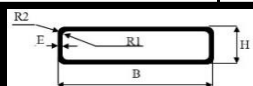

TUBE RECTANGULAIRE ANGLES ARRONDIS : B x H x E x R2 x Longueur

350055T-6M	Tube rect. angles arrondis 28x12,5x2xR3,5x6000mm alu 6060 thermolaqué	0,370
350076T-6M	Tube rect. angles arrondis 30x15x2xR2,4x6000mm alu 6060 thermolaqué	0,430
350125T-6M	Tube rect. angles arrondis 30x20x2xR3x6000mm alu 6060 thermolaqué	0,480
350049T-6M	Tube rect. angles arrondis 40x20x1,5xR3x6000mm alu 6060 thermolaqué	0,450
350124T-6M	Tube rect. angles arrondis 40x20x2xR3x6000mm alu 6060 thermolaqué	0,590
350075T-6M	Tube rect. angles arrondis 40x20x3xR4x6000mm alu 6060 thermolaqué	0,840
350183T-6M	Tube rect. angles arrondis 50x25x2,5xR5x6000mm alu 6060 thermolaqué	0,900
350137T-6M	Tube rect. angles arrondis 50x30x2,7xR6x6000mm alu 6060 thermolaqué	1,090
350104T-6M	Tube rect. angles arrondis 60x40x2xR4x6000mm alu 6060 thermolaqué	1,010
350151T-6M	Tube rect. angles arrondis 60x40x3xR4x6000mm alu 6060 thermolaqué	1,490
350056T-6M	Tube rect. angles arrondis 80x20x1,5xR5x6000mm alu 6060 thermolaqué	0,760
350122T-6M	Tube rect. angles arrondis 80x40x2xR3x6000mm alu 6060 thermolaqué	1,230