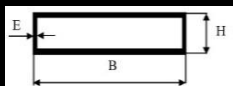

340056T-6M	Tube carré angles arrondis 15x15x1,5xR1x6000mm alu 6060 thermolaqué	0,220
340046T-6M	Tube carré angles arrondis 20x20x2xR2,4x6000mm alu 6060 thermolaqué	0,380
340043T-6M	Tube carré angles arrondis 25x25x2xR2,4x6000mm alu 6060 thermolaqué	0,480
340057T-6M	Tube carré angles arrondis 30x30x2xR2x6000mm alu 6060 thermolaqué	0,610
340080T-6M	Tube carré angles arrondis 30x30x3xR3x6000mm alu 6060 thermolaqué	0,850
340064T-6M	Tube carré angles arrondis 35x35x2xR2x6000mm alu 6060 thermolaqué	0,710
340111T-6M	Tube carré angles arrondis 35x35x3xR3x6000mm alu 6060 thermolaqué	1,020
340054T-6M	Tube carré angles arrondis 40x40x2xR2x6000mm alu 6060 thermolaqué	0,820
340042T-6M	Tube carré angles arrondis 40x40x3xR3x6000mm alu 6060 thermolaqué	1,180
340084T-6M	Tube carré angles arrondis 50x50x3xR3x6000mm alu 6060 thermolaqué	1,500
340049T-6M	Tube carré angles arrondis 50x50x3,5xR5x6000mm alu 6060 thermolaqué	1,710
340073T-6M	Tube carré angles arrondis 60x60x3xR4x6000mm alu 6060 thermolaqué	1,810
340062T-6M	Tube carré angles arrondis 100x100x2,5xR2x6000mm alu 6060 thermolaqué	2,630
340026T-6M	Tube carré angles arrondis 100x100x5xR10x6000mm alu 6060 thermolaqué	4,960
340099T-6M	Tube carré angles arrondis 125x125x3,5xR10x6000mm alu 6060 thermolaqué	4,460
340090T-6M	Tube carré angles arrondis 150x150x4xR10x6000mm alu 6060 thermolaqué	6,160
340094T-6M	Tube carré angles arrondis 150x150x5xR10x6000mm alu 6060 thermolaqué	7,660